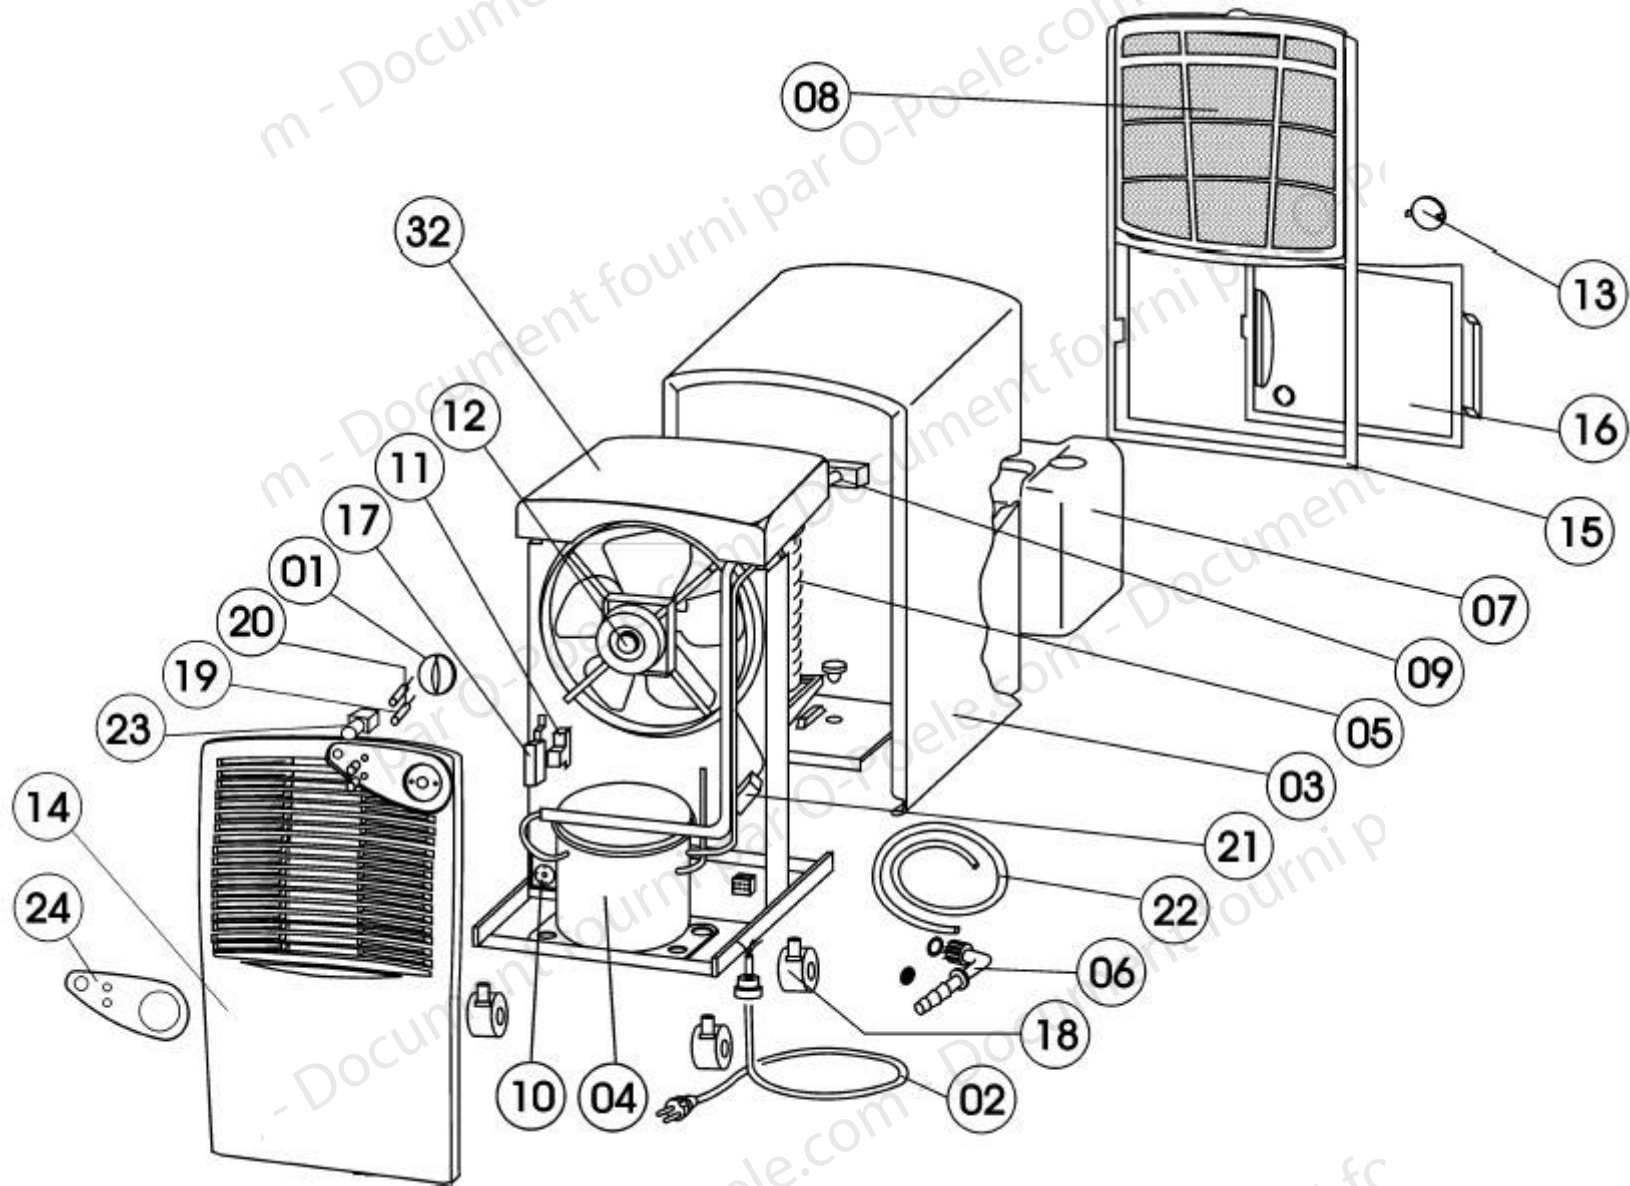

**SUPRA**

**DESHUMIDIFICATEUR DU 150 PRO**

**DESHUMIDIFICATEUR DU 150 PRO**  
**NOMENCLATURE DES PIECES DETACHEES**

<b>POSITION</b>	<b>DESIGNATION / PIECES</b>	<b>REFERENCES</b>
1	Bouton d'hygrostat	83229
2	Cable d'alimentation	83230
3	Carrosserie	84146
4	Compresseur	83232
5	Ensemble Evaporateur / Condenseur	83233
6 + 22	Raccord + tube d'évacuation	83234
7	Réservoir	83235
8	Filtre à poussière	83236
9	Hygrostat	83237
10	Timer	83238
11	Micro Interrupteur	83239
12	Moteur Ventilateur	83240
13	Opercule amovible pour évacuation d'eau	84147
14	Façade avant	83241
15	Façade arrière	83242
16	Porte arrière	83243
17	Résistance	84148
18	Roulette	83245
19	Voyant vert	83246
20	Voyant rouge	83247
21	Thermostat	84149
23	Bouton 2ème vitesse	84150
24	Adhésif (tableau de bord)	84151
32	Renfort polystirène	84152
-	Callage inférieur	83250
-	Callage supérieur	83249
-	Carton d'emballage	84153